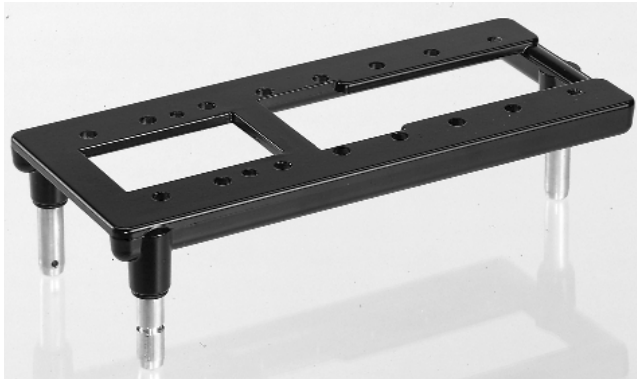

System-Zubehör

Innovation in Design und Praxis

- Einkaufskorb mit Traggriff engmaschig und 3-Punkt-Kunststoffadapter, Farbe schwarz plastifiziert, Dimension 400 x 220 x 300 mm

- Fahrrad-Koffer abschliessbar mit 3-Punkt-Adapter, Inhalt 12 l, Farbe schwarz, Dimension 430 x 240 x 190 mm, Gewicht 1370 g

- Seitentaschen-Abstützungen mit Kunststoff-Verbindungsscheiben schwarz, Seitenbügel aus Aluminium Draht, poliert oder pulverbeschichtet, Dimension 315 x 158 x 27 mm, Gewicht 240 g

3-Punkt-Kunststoffadapter

Material	Kunststoff PA 6.6
Farbe	schwarz
Dimension	230 x 165 x 50 mm
Gewicht	170 g

3-Punkt-Adapter mit Sicherungssplint

Material	Aluminiumlegierung
Farbe	schwarz pulverbeschichtet
Dimension	225 x 95 x 28 mm
Gewicht	340 g

Universaladapter gefedert für Kindersitze mit Fanggurt

Passt an Kindersitze folgender Hersteller:
Römer Model Relax/Jockey, Antares,
Polysport, Bikey

Farbe	Aluminium blank
Dimensionen (Aufsatzhöhe)	345 x 140 x 85 mm
Gewicht	820 g