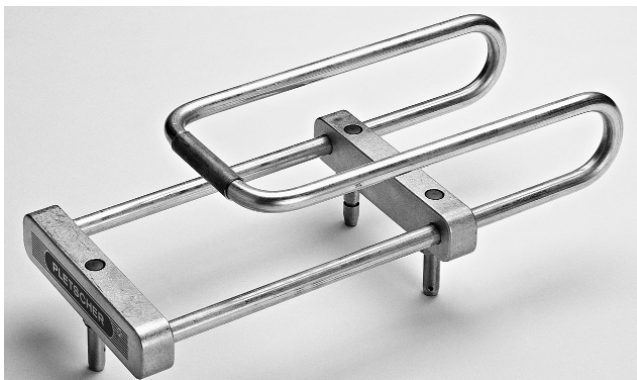

System-Zubehör

Innovation in Design und Praxis

- Einkaufskorb mit Traggriff engmaschig und 3-Punkt-Kunststoffadapter, Farbe schwarz plastifiziert, Dimension 400 x 220 x 300 mm

- Fahrrad-Koffer abschliessbar mit 3-Punkt-Adapter, Inhalt 12 l, Farbe schwarz, Dimension 430 x 240 x 190 mm, Gewicht 1370 g

- Seitentaschen-Abstützungen mit Kunststoff-Verbindungsscheiben schwarz, Seitenbügel aus Aluminium Draht, poliert oder pulverbeschichtet, Dimension 315 x 158 x 27 mm, Gewicht 240 g

3-Punkt-Kunststoffadapter

Material	Kunststoff PA 6.6
Farbe	schwarz
Dimension	230 x 165 x 50 mm
Gewicht	170 g

3-Punkt-Adapter mit Sicherungssplint

Material	Aluminiumlegierung
Farbe	schwarz pulverbeschichtet
Dimension	225 x 95 x 28 mm
Gewicht	340 g

Universaladapter gefedert für Kindersitze mit Fanggurt

Passt an Kindersitze folgender Hersteller:
Römer Model Relax/Jockey, Antares,
Polysport, Bikey

Farbe	Aluminium blank
Dimensionen (Aufsatzhöhe)	345 x 140 x 85 mm
Gewicht	820 g